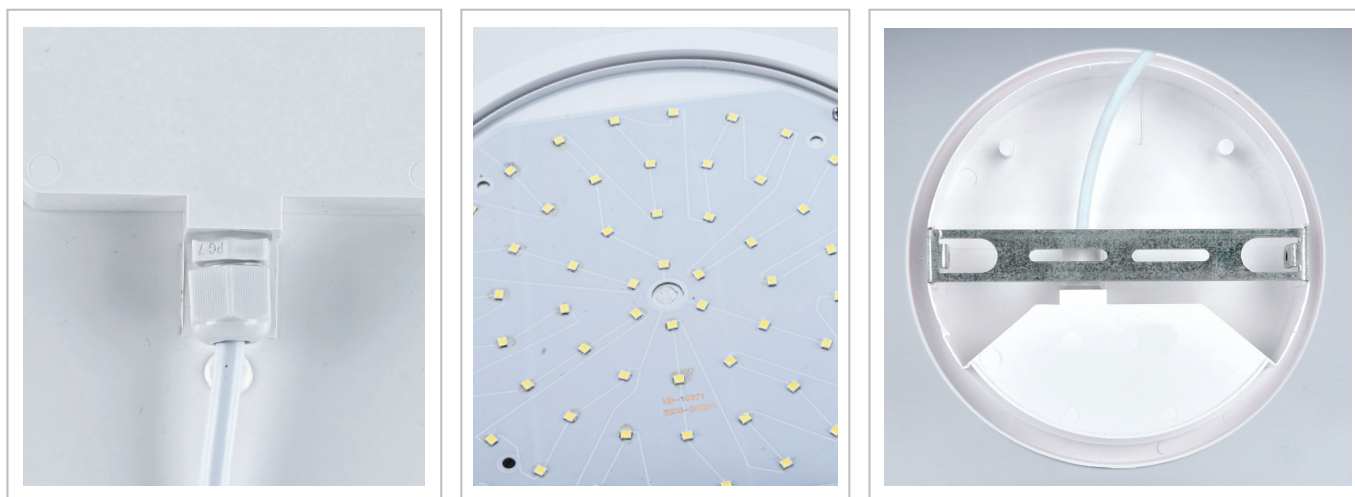

СВЕТИЛЬНИКИ ДЛЯ ЖКХ

НОВИНКА

Светильники **РВН РС LV** предназначены для работы:

- В помещениях с повышенной влажностью;
- В пожароопасных зонах; внутри металлических конструкций и на временных объектах;
- На объектах с высокими требованиями к электробезопасности.

БЫСТРЫЙ И УДОБНЫЙ МОНТАЖ

благодаря монтажной скобе и выведенному кабелю

ВЫСОКОЕ КАЧЕСТВО СВЕТА

DC/AC
12-48V

БЕЗ
пульсации

класс
защиты
IP65

СВЕТИЛЬНИКИ ДЛЯ ЖКХ РВН РС LV

Код для заказа	Штрих-код	Артикул	Мощность, Вт	Световой поток, лм	Размеры, ØDxH, мм	Вес, кг	Упак., шт.
5071391	4895205071391	РВН РС LV 12W DC12-48V/AC12-48V 4000K IP65	12	1200	Ø165x60	0,18	1/20
5071414	4895205071414	РВН РС LV 18W DC12-48V/AC12-48V 4000K IP65	18	1800	Ø215x70	0,28	1/20